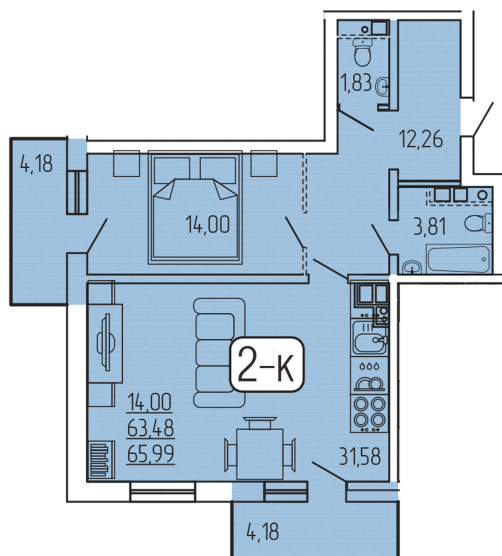

2-комнатная квартира 65.99 м²

140Б СМИТ-квартал

Жилой комплекс

Квартира № 103 Этаж 16 Дом 7 очередь, 1 этап ID 4553

Общая	65.99 м ²
Жилая	14 м ²
Кухня	31.58 м ²

65.99 м²

9 928 500 ₽

Ссылка на квартиру: <https://smit-invest.ru/flat/item/4553/>