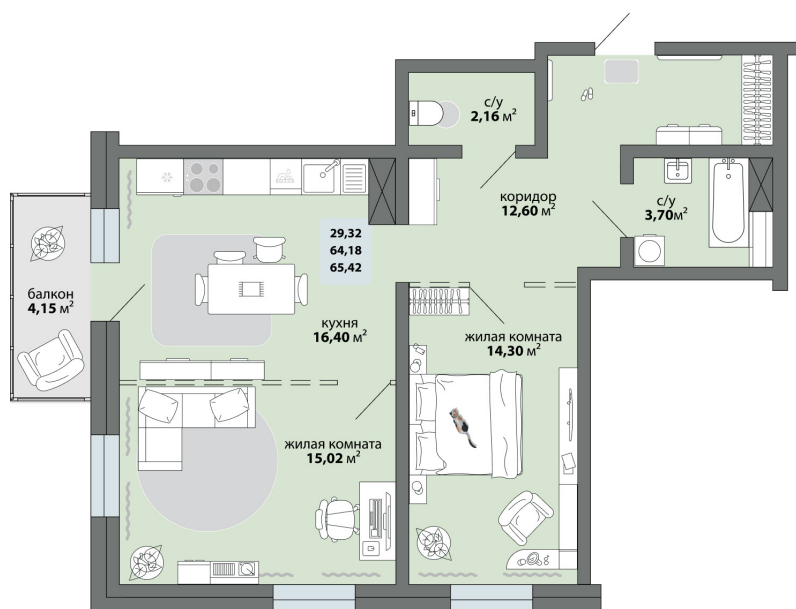

2-комнатная квартира 65.42 м²

Природа Лайф

Жилой комплекс

Квартира № 18 Этаж 3 Дом Дом 2.2 ID 13383

Общая	65.42 м ²
Жилая	29.32 м ²
Кухня	16.4 м ²

65.42 м²

8 554 600 ₽

Ссылка на квартиру: <https://smit-invest.ru/flat/item/13383/>