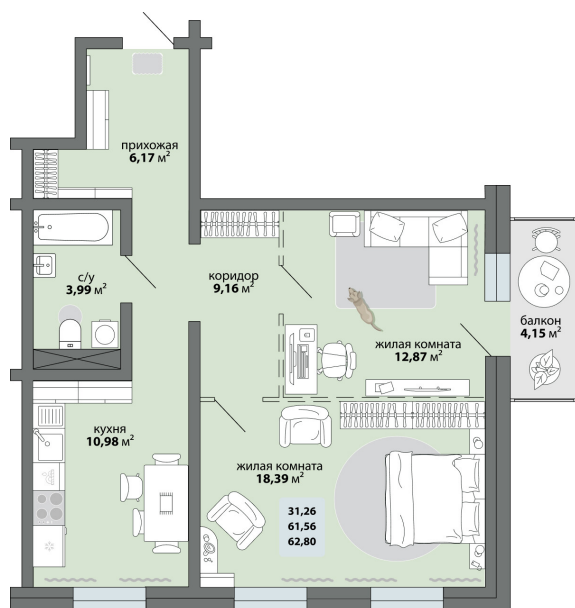

2-комнатная квартира 62.8 м²

Природа Лайф

Жилой комплекс

Квартира № 16 Этаж 3 Дом Дом 2.2 ID 13381

Общая	62.8 м ²
Жилая	31.26 м ²
Кухня	10.98 м ²

62.8 м²

8 214 000 ₽

Ссылка на квартиру: <https://smit-invest.ru/flat/item/13381/>