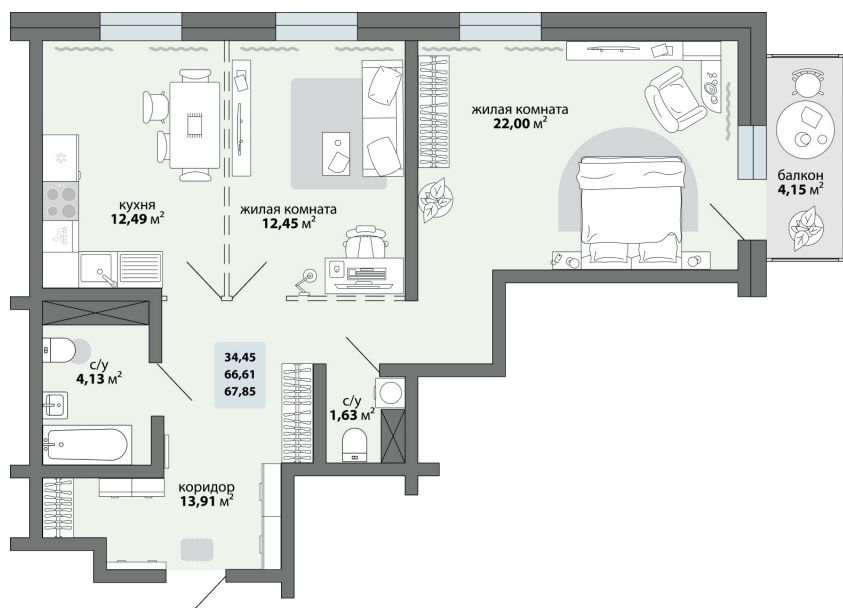

## 2-комнатная квартира 67.85 м<sup>2</sup>

Природа Лайф

Жилой комплекс

Квартира № 14    Этаж 2    Дом Дом 2.2    ID 13379

Общая	67.85 м <sup>2</sup>
Жилая	34.45 м <sup>2</sup>
Кухня	12.49 м <sup>2</sup>

67.85 м<sup>2</sup>