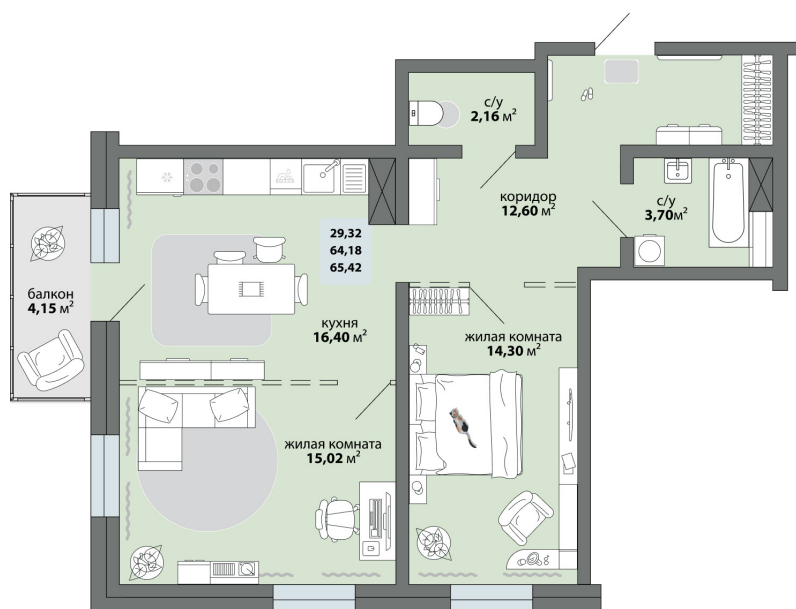

2-комнатная квартира 65.42 м²

Природа Лайф

Жилой комплекс

Квартира № 10 Этаж 2 Дом Дом 2.2 ID 13375

Общая	65.42 м ²
Жилая	29.32 м ²
Кухня	16.4 м ²

65.42 м²

8 554 600 ₽

Ссылка на квартиру: <https://smit-invest.ru/flat/item/13375/>