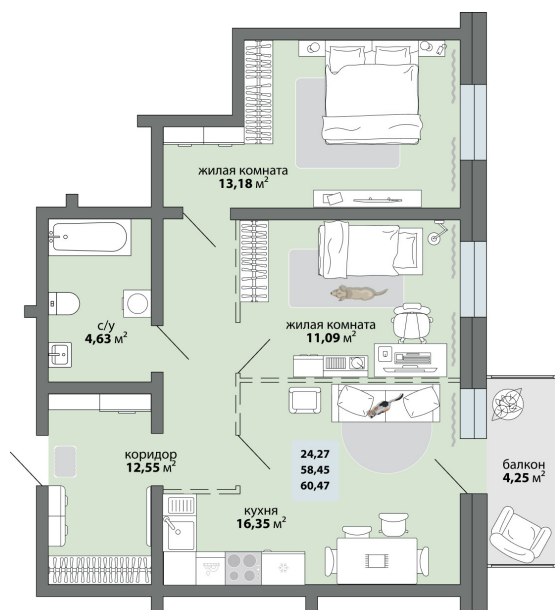

2-комнатная квартира 60.47 м²

Природа Лайф

Жилой комплекс

Квартира № 7 Этаж 1 Дом Дом 2.2 ID 13372

Общая	60.47 м ²
Жилая	27.27 м ²
Кухня	16.35 м ²

60.47 м²

7 911 100 ₪

Ссылка на квартиру: <https://smit-invest.ru/flat/item/13372/>