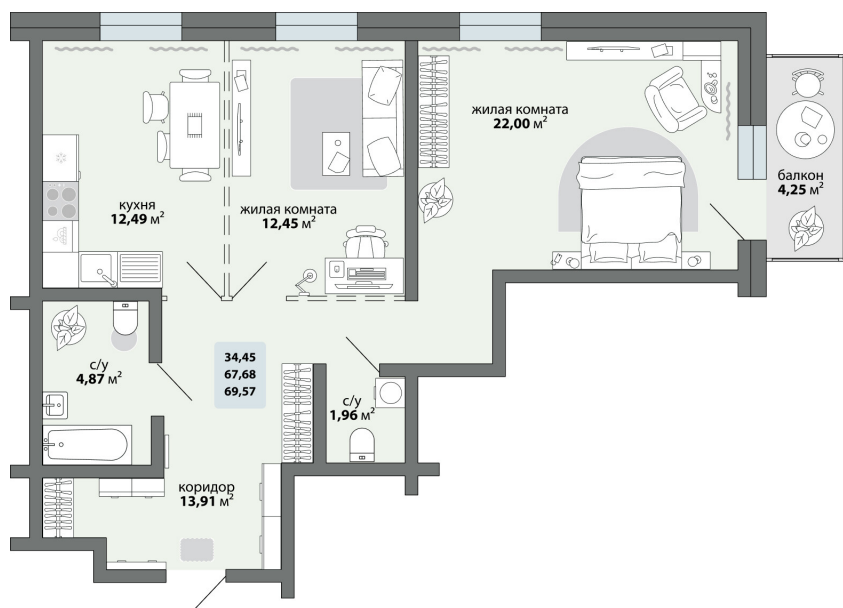

2-комнатная квартира 69.57 м²

Природа Лайф

Жилой комплекс

Квартира № 6 Этаж 1 Дом Дом 2.2 ID 13371

Общая	69.57 м ²
Жилая	34.45 м ²
Кухня	12.49 м ²

69.57 м²

9 094 100 ₹

Ссылка на квартиру: <https://smit-invest.ru/flat/item/13371/>