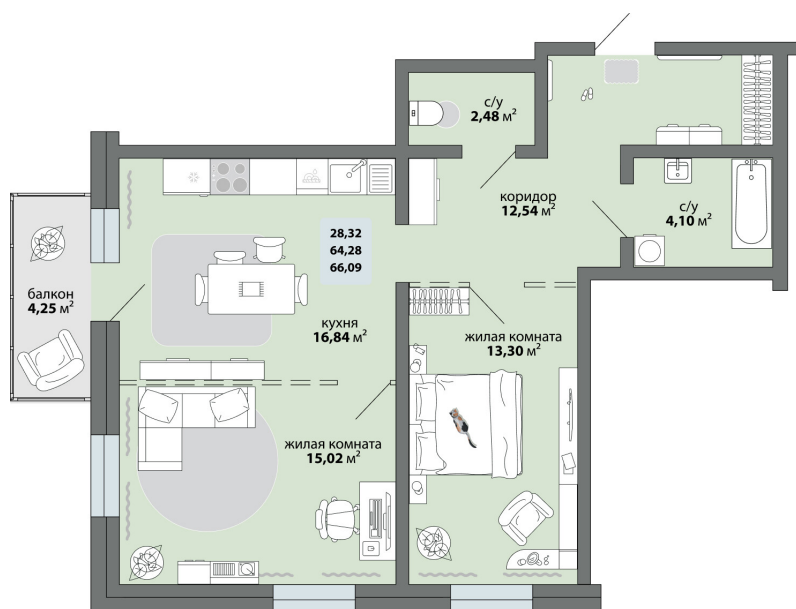

2-комнатная квартира 66.09 м²

Природа Лайф

Жилой комплекс

Квартира № 3 Этаж 1 Дом Дом 2.2 ID 13368

Общая	66.09 м ²
Жилая	28.32 м ²
Кухня	16.84 м ²

66.09 м²

8 641 700 ₽

Ссылка на квартиру: <https://smit-invest.ru/flat/item/13368/>