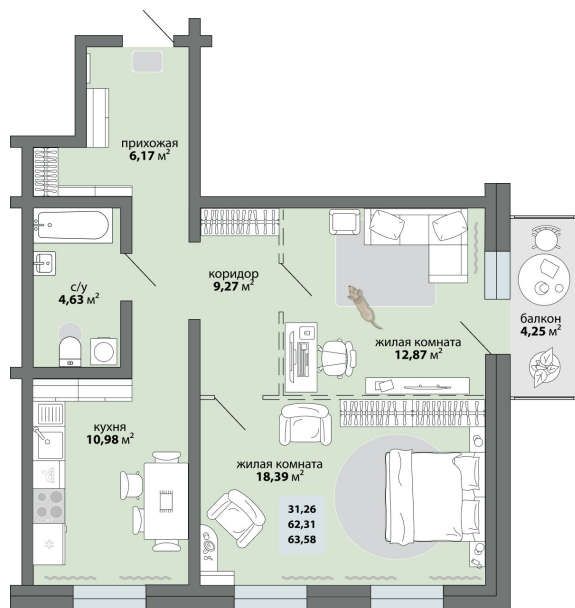

2-комнатная квартира 63.58 м²

Природа Лайф

Жилой комплекс

Квартира № 1 Этаж 1 Дом Дом 2.2 ID 13366

Общая	63.58 м ²
Жилая	31.26 м ²
Кухня	10.98 м ²

63.58 м²

8 315 400 ₽

Ссылка на квартиру: <https://smit-invest.ru/flat/item/13366/>