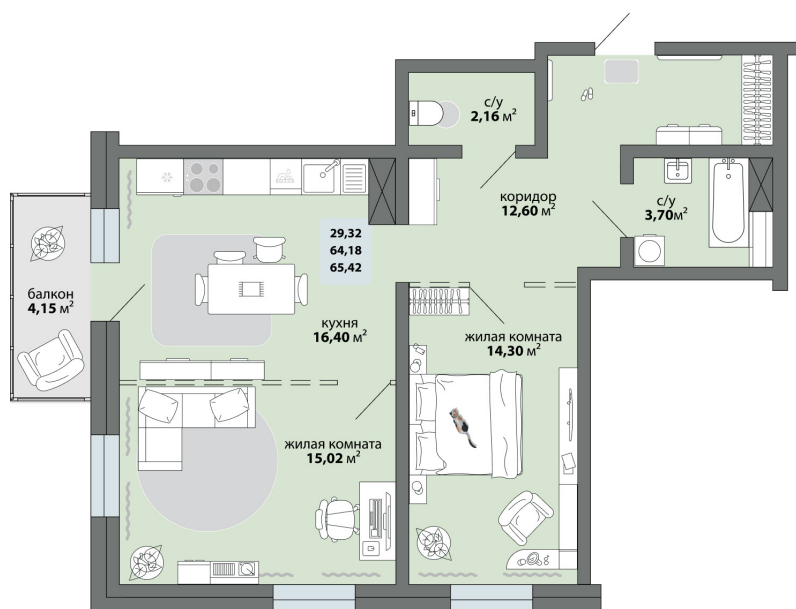

2-комнатная квартира 65.42 м²

Природа Лайф

Жилой комплекс

Квартира № 42 Этаж 6 Дом Дом 2.2 ID 13363

Общая	65.42 м ²
Жилая	29.32 м ²
Кухня	16.4 м ²

65.42 м²

8 554 600 ₽

Ссылка на квартиру: <https://smit-invest.ru/flat/item/13363/>