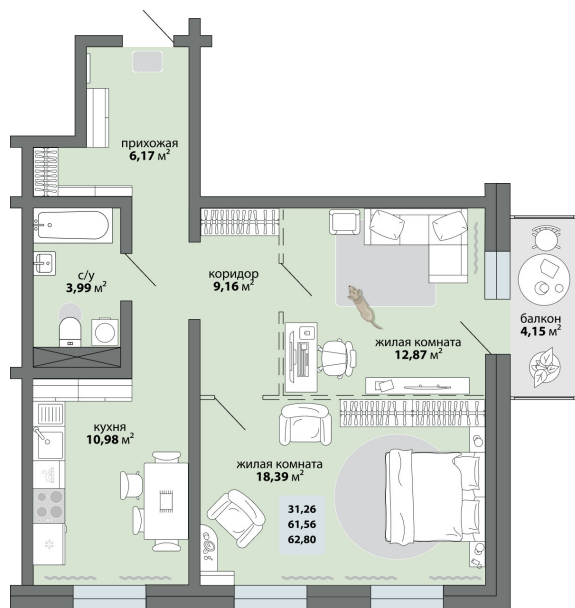

2-комнатная квартира 62.8 м²

Природа Лайф

Жилой комплекс

Квартира № 40 Этаж 6 Дом Дом 2.2 ID 13361

Общая	62.8 м ²
Жилая	31.26 м ²
Кухня	10.98 м ²

62.8 м²

8 214 000 ₽

Ссылка на квартиру: <https://smit-invest.ru/flat/item/13361/>