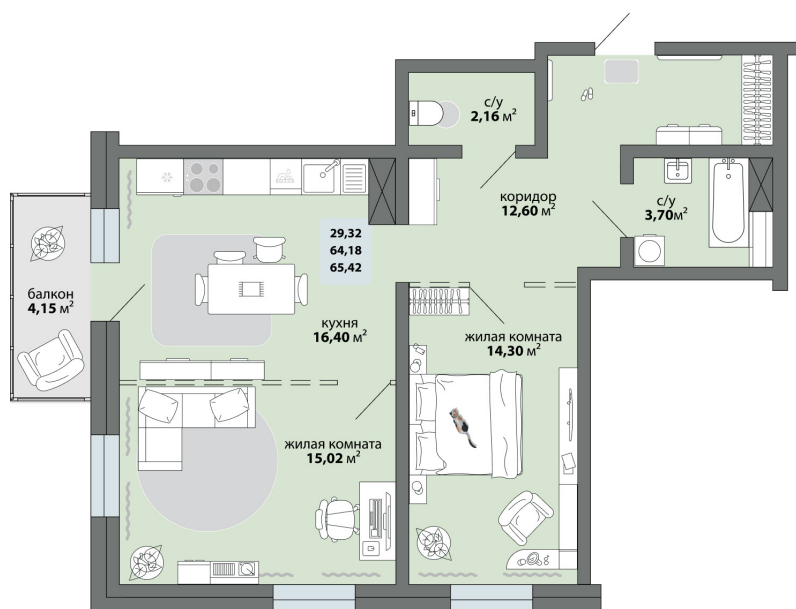

2-комнатная квартира 65.42 м²

Природа Лайф

Жилой комплекс

Квартира № 34 Этаж 5 Дом Дом 2.2 ID 13355

Общая	65.42 м ²
Жилая	29.32 м ²
Кухня	16.4 м ²

65.42 м²

8 554 600 ₽

Ссылка на квартиру: <https://smit-invest.ru/flat/item/13355/>