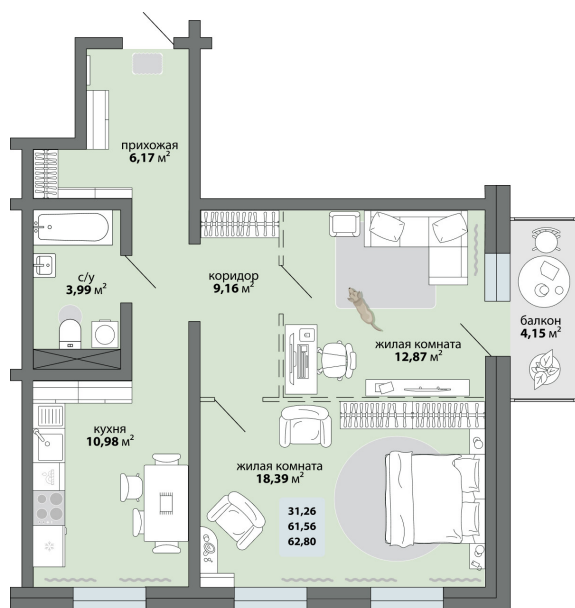

## 2-комнатная квартира 62.8 м<sup>2</sup>

Природа Лайф

Жилой комплекс

Квартира № 32    Этаж 5    Дом Дом 2.2    ID 13353

Общая	62.8 м <sup>2</sup>
Жилая	31.26 м <sup>2</sup>
Кухня	10.98 м <sup>2</sup>

62.8 м<sup>2</sup>