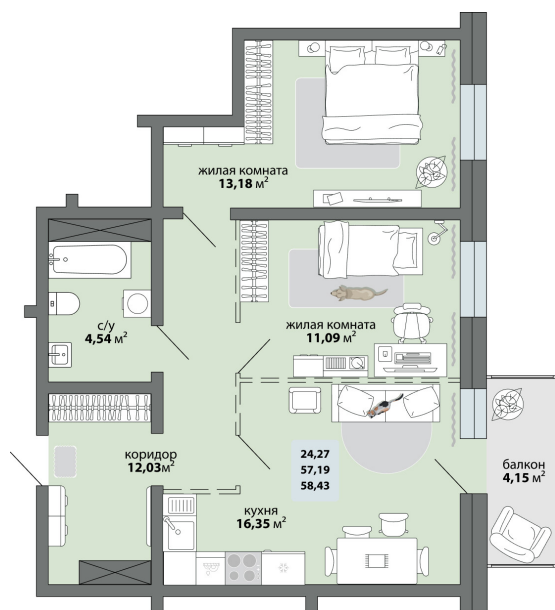

2-комнатная квартира 58.43 м²

Природа Лайф

Жилой комплекс

Квартира № 31 Этаж 4 Дом Дом 2.2 ID 13352

Общая	58.43 м ²
Жилая	24.27 м ²
Кухня	16.35 м ²

58.43 м²

7 645 900 ₽

Ссылка на квартиру: <https://smit-invest.ru/flat/item/13352/>