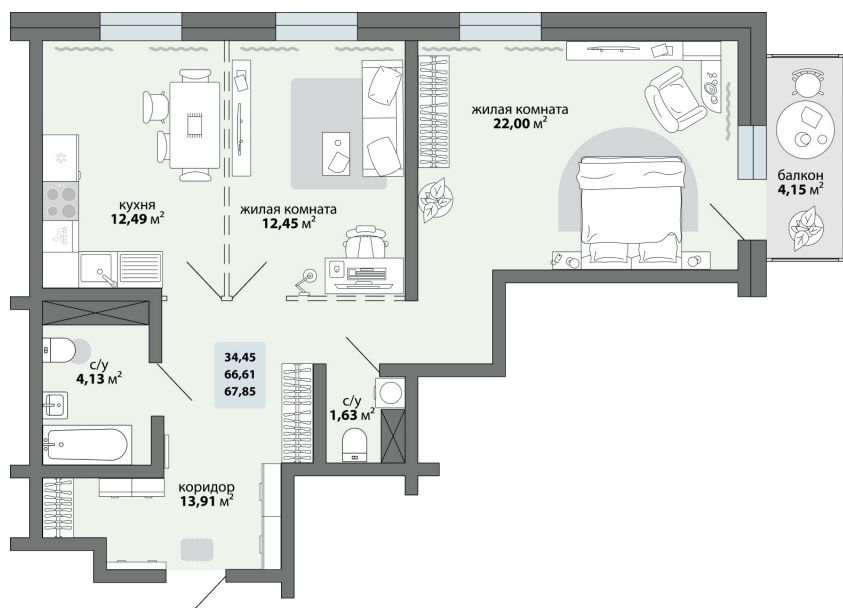

2-комнатная квартира 67.85 м²

Природа Лайф

Жилой комплекс

Квартира № 30 Этаж 4 Дом Дом 2.2 ID 13351

Общая	67.85 м ²
Жилая	34.45 м ²
Кухня	12.49 м ²

67.85 м²

8 870 500 ₽

Ссылка на квартиру: <https://smit-invest.ru/flat/item/13351/>