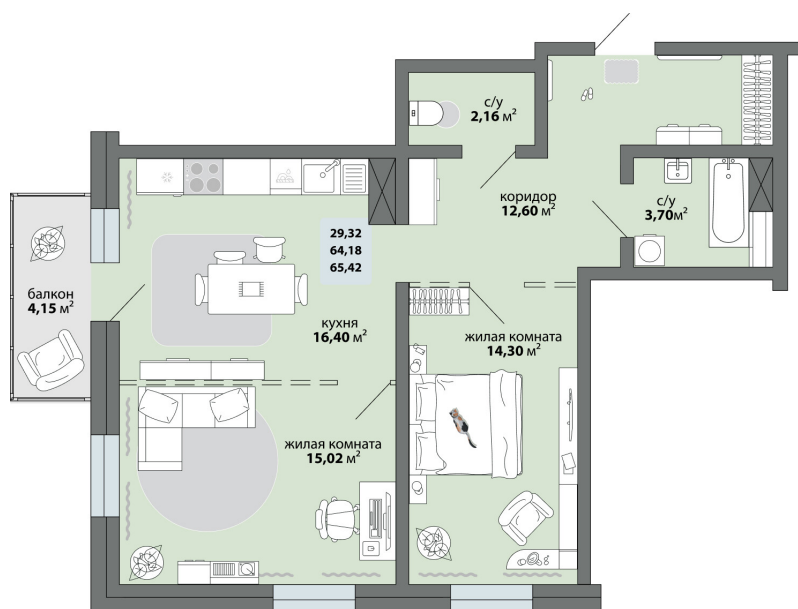

2-комнатная квартира 65.42 м²

Природа Лайф

Жилой комплекс

Квартира № 26 Этаж 4 Дом Дом 2.2 ID 13347

Общая	65.42 м ²
Жилая	29.32 м ²
Кухня	16.4 м ²

65.42 м²

8 554 600 ₽

Ссылка на квартиру: <https://smit-invest.ru/flat/item/13347/>