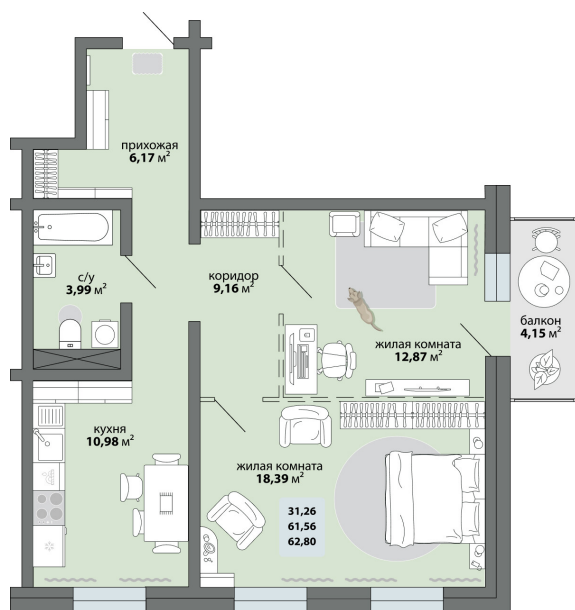

2-комнатная квартира 62.8 м²

Природа Лайф

Жилой комплекс

Квартира № 24 Этаж 4 Дом Дом 2.2 ID 13345

Общая	62.8 м ²
Жилая	31.26 м ²
Кухня	10.98 м ²

62.8 м²

8 214 000 ₽

Ссылка на квартиру: <https://smit-invest.ru/flat/item/13345/>