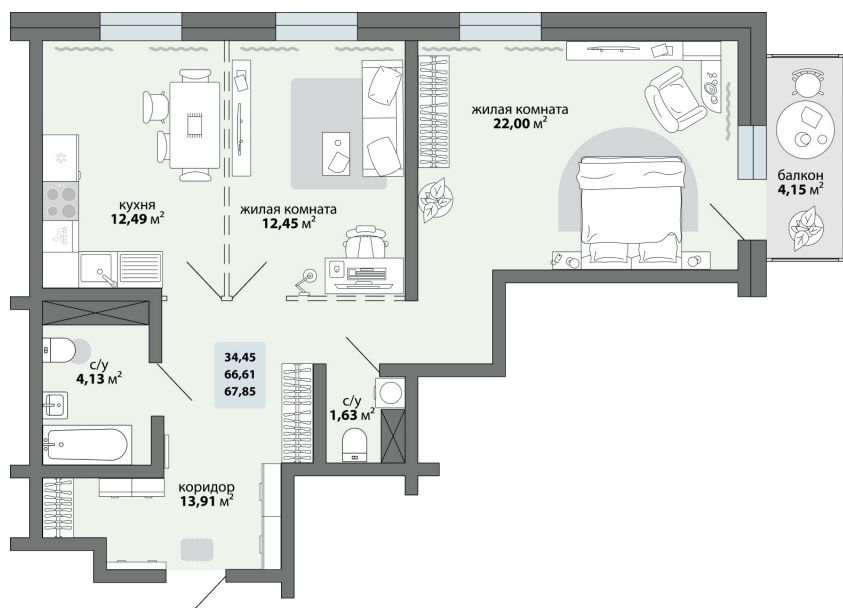

2-комнатная квартира 67.85 м²

Природа Лайф

Жилой комплекс

Квартира № 22 Этаж 3 Дом Дом 2.2 ID 13343

Общая	67.85 м ²
Жилая	34.45 м ²
Кухня	12.49 м ²

67.85 м²

8 870 500 ₽

Ссылка на квартиру: <https://smit-invest.ru/flat/item/13343/>