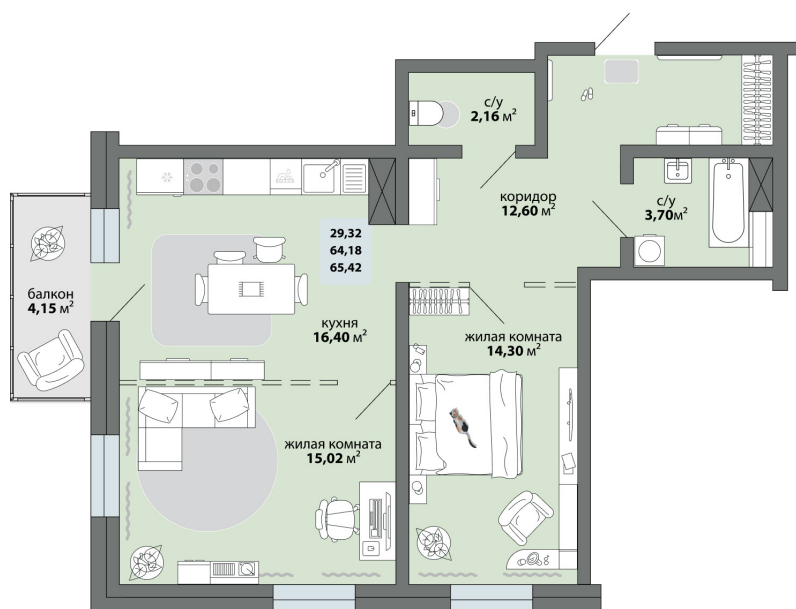

2-комнатная квартира 65.42 м²

Природа Лайф

Жилой комплекс

Квартира № 66 Этаж 9 Дом Дом 2.2 ID 13340

Общая	65.42 м ²
Жилая	29.32 м ²
Кухня	16.4 м ²

65.42 м²

8 554 600 ₽

Ссылка на квартиру: <https://smit-invest.ru/flat/item/13340/>