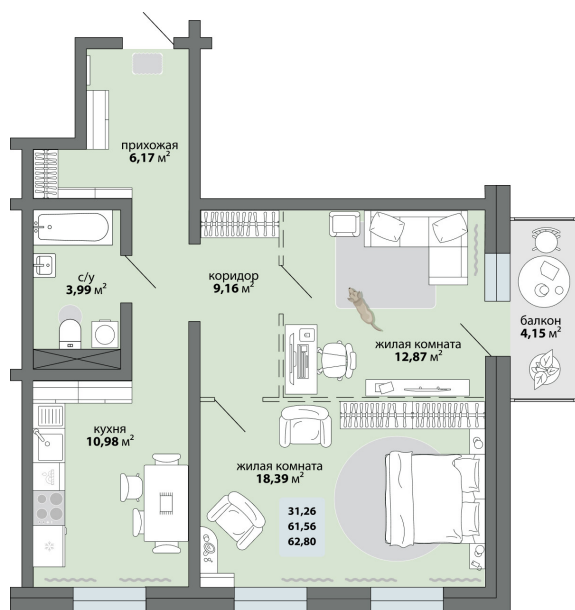

## 2-комнатная квартира 62.8 м<sup>2</sup>

Природа Лайф

Жилой комплекс

Квартира № 64    Этаж 9    Дом Дом 2.2    ID 13338

Общая	62.8 м <sup>2</sup>
Жилая	31.26 м <sup>2</sup>
Кухня	10.98 м <sup>2</sup>

62.8 м<sup>2</sup>