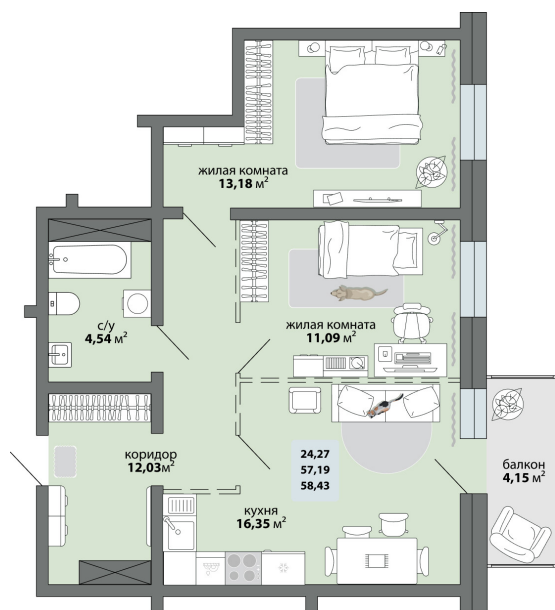

## 2-комнатная квартира 58.43 м<sup>2</sup>

Природа Лайф

Жилой комплекс

Квартира № 63    Этаж 8    Дом Дом 2.2    ID 13337

Общая	58.43 м <sup>2</sup>
Жилая	24.27 м <sup>2</sup>
Кухня	16.35 м <sup>2</sup>

58.43 м<sup>2</sup>