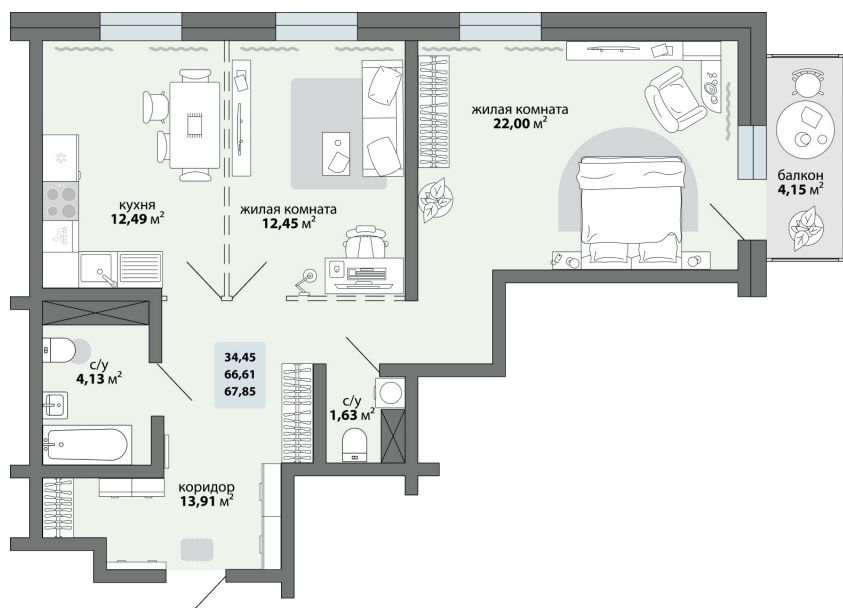

2-комнатная квартира 67.85 м²

Природа Лайф

Жилой комплекс

Квартира № 62 Этаж 8 Дом Дом 2.2 ID 13336

Общая	67.85 м ²
Жилая	34.45 м ²
Кухня	12.49 м ²

67.85 м²

8 870 500 ₽

Ссылка на квартиру: <https://smit-invest.ru/flat/item/13336/>