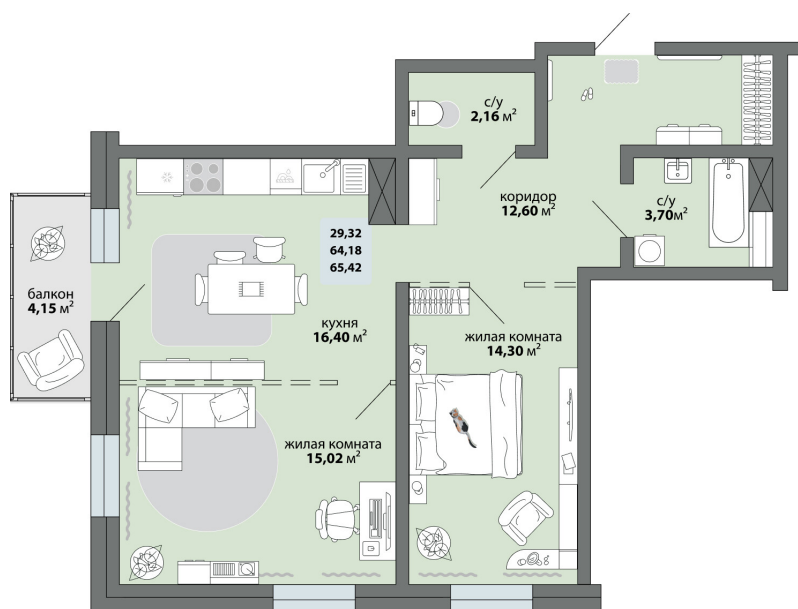

## 2-комнатная квартира 65.42 м<sup>2</sup>

Природа Лайф

Жилой комплекс

Квартира № 58    Этаж 8    Дом Дом 2.2    ID 13332

Общая	65.42 м <sup>2</sup>
Жилая	29.32 м <sup>2</sup>
Кухня	16.4 м <sup>2</sup>

65.42 м<sup>2</sup>