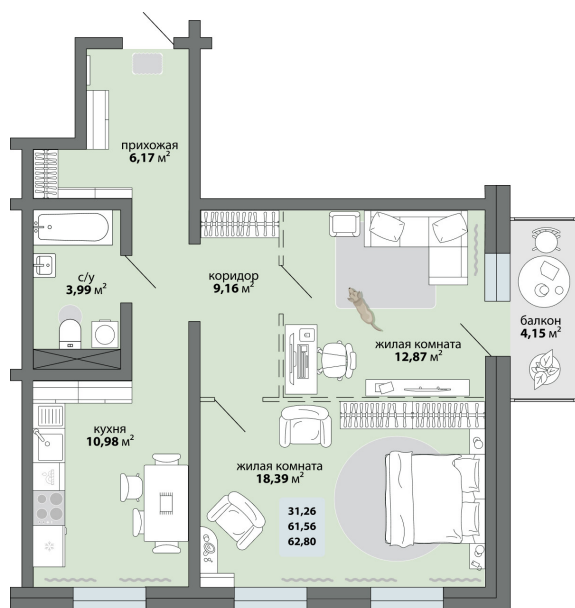

2-комнатная квартира 62.8 м²

Природа Лайф

Жилой комплекс

Квартира № 56 Этаж 8 Дом Дом 2.2 ID 13330

| | |
|-------|----------------------|
| Общая | 62.8 м ² |
| Жилая | 31.26 м ² |
| Кухня | 10.98 м ² |

62.8 м²