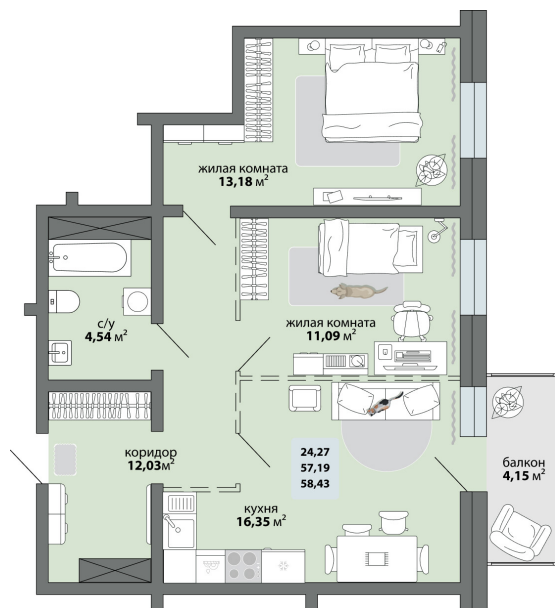

2-комнатная квартира 58.43 м²

Природа Лайф

Жилой комплекс

Квартира № 55 Этаж 7 Дом Дом 2.2 ID 13329

Общая	58.43 м ²
Жилая	24.27 м ²
Кухня	16.35 м ²

58.43 м²

7 645 900 ₽

Ссылка на квартиру: <https://smit-invest.ru/flat/item/13329/>