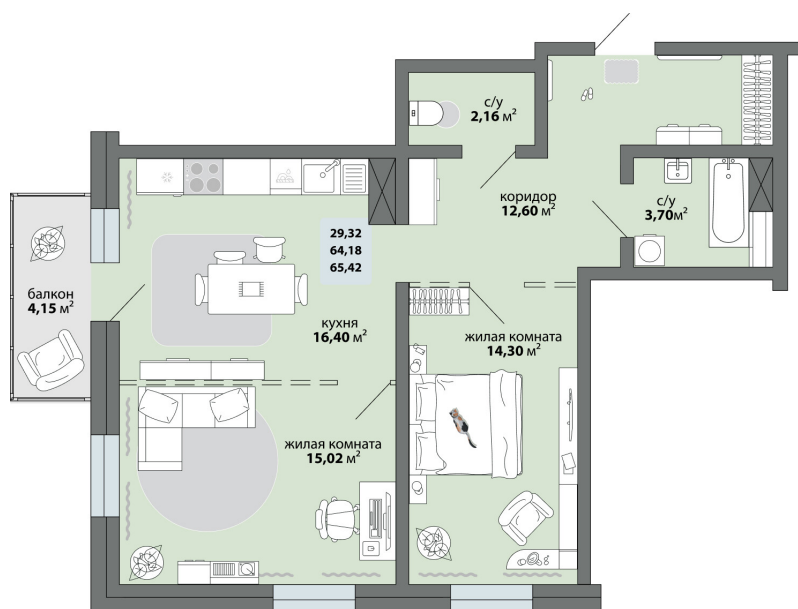

2-комнатная квартира 65.42 м²

Природа Лайф

Жилой комплекс

Квартира № 50 Этаж 7 Дом Дом 2.2 ID 13324

Общая	65.42 м ²
Жилая	29.32 м ²
Кухня	16.4 м ²

65.42 м²

8 554 600 ₽

Ссылка на квартиру: <https://smit-invest.ru/flat/item/13324/>