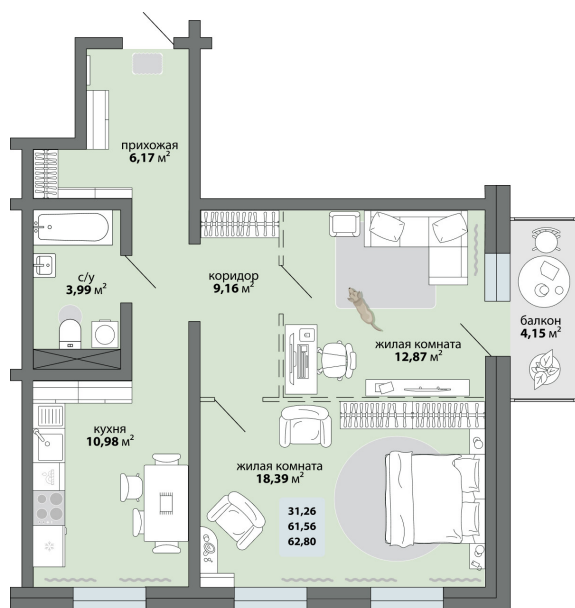

2-комнатная квартира 62.8 м²

Природа Лайф

Жилой комплекс

Квартира № 48 Этаж 7 Дом Дом 2.2 ID 13322

Общая	62.8 м ²
Жилая	31.26 м ²
Кухня	10.98 м ²

62.8 м²

8 214 000 ₽

Ссылка на квартиру: <https://smit-invest.ru/flat/item/13322/>