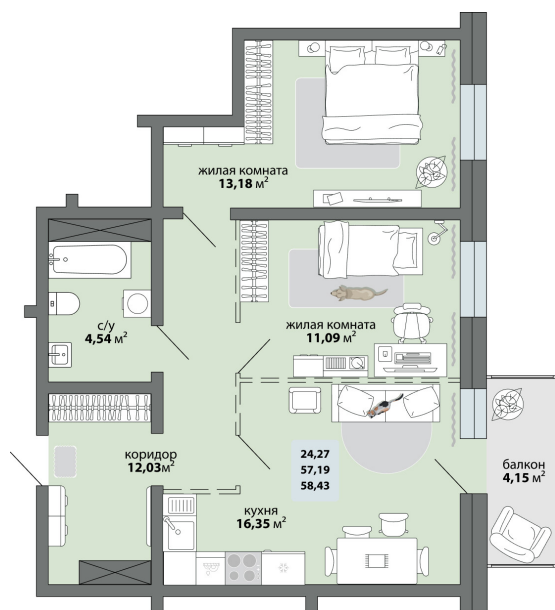

2-комнатная квартира 58.43 м²

Природа Лайф

Жилой комплекс

Квартира № 47 Этаж 6 Дом Дом 2.2 ID 13321

Общая 58.43 м²

Жилая 24.27 м²

Кухня 16.35 м²

58.43 м²