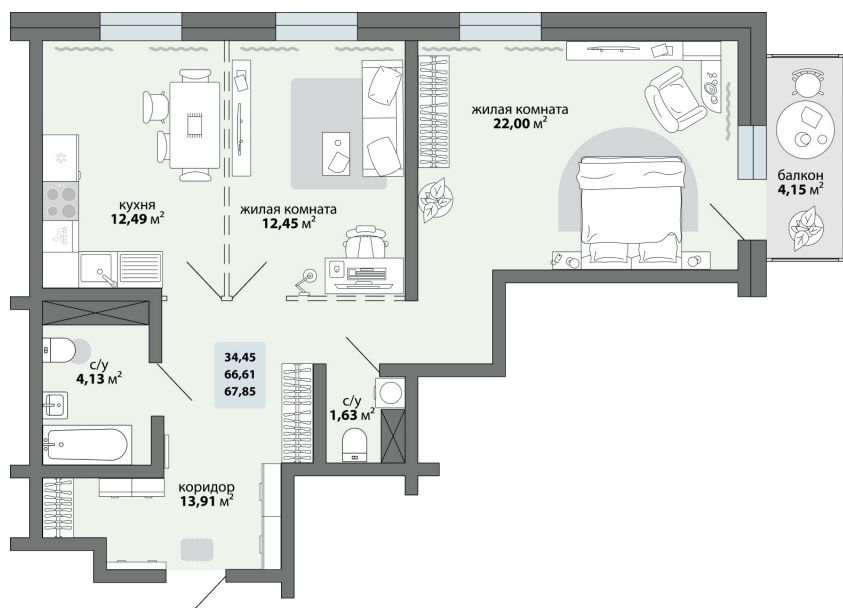

## 2-комнатная квартира 67.85 м<sup>2</sup>

Природа Лайф

Жилой комплекс

Квартира № 46    Этаж 6    Дом Дом 2.2    ID 13320

|       |                      |
|-------|----------------------|
| Общая | 67.85 м <sup>2</sup> |
| Жилая | 34.45 м <sup>2</sup> |
| Кухня | 12.49 м <sup>2</sup> |

67.85 м<sup>2</sup>

8 870 500 ₽

Ссылка на квартиру: <https://smit-invest.ru/flat/item/13320/>

Подробнее