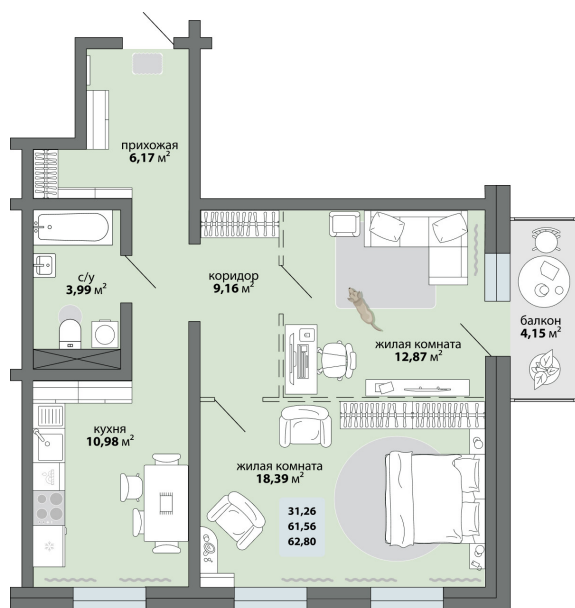

## 2-комнатная квартира 62.8 м<sup>2</sup>

Природа Лайф

Жилой комплекс

Квартира № 88    Этаж 12    Дом Дом 2.2    ID 13318

Общая	62.8 м <sup>2</sup>
Жилая	31.26 м <sup>2</sup>
Кухня	10.98 м <sup>2</sup>

62.8 м<sup>2</sup>