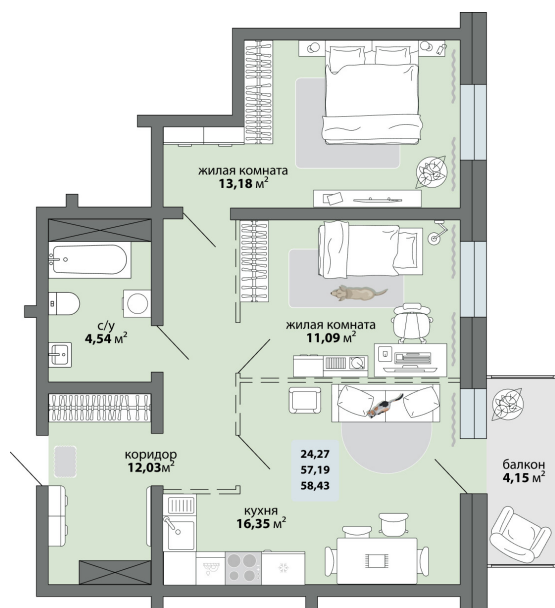

2-комнатная квартира 58.43 м²

Природа Лайф

Жилой комплекс

Квартира № 87 Этаж 11 Дом Дом 2.2 ID 13317

Общая	58.43 м ²
Жилая	24.27 м ²
Кухня	16.35 м ²

58.43 м²

7 645 900 ₽

Ссылка на квартиру: <https://smit-invest.ru/flat/item/13317/>