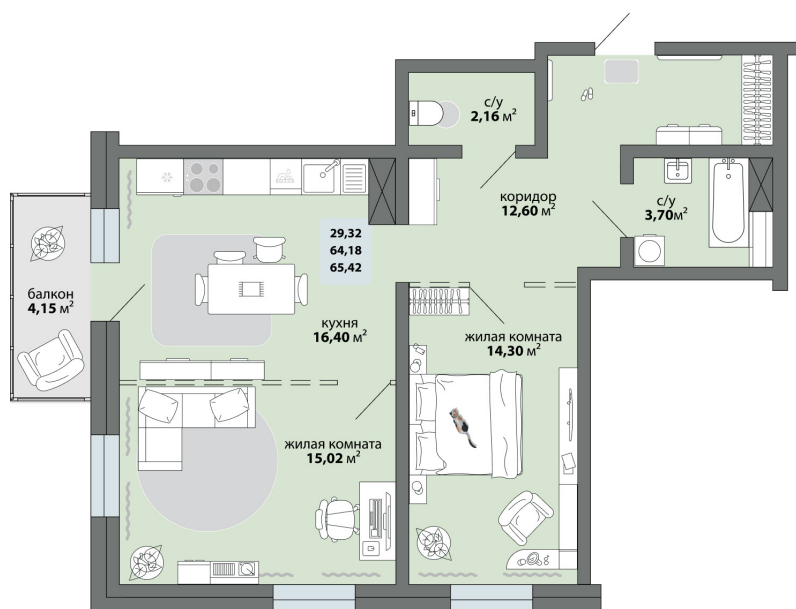

2-комнатная квартира 65.42 м²

Природа Лайф

Жилой комплекс

Квартира № 82 Этаж 11 Дом Дом 2.2 ID 13312

Общая	65.42 м ²
Жилая	29.32 м ²
Кухня	16.4 м ²

65.42 м²

8 554 600 ₽

Ссылка на квартиру: <https://smit-invest.ru/flat/item/13312/>