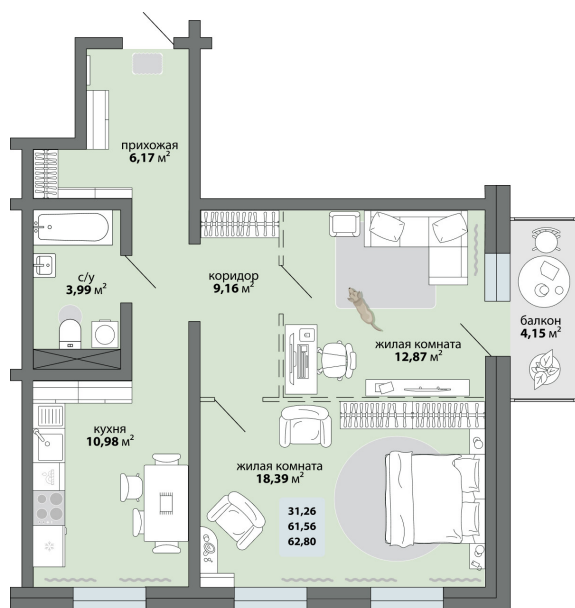

## 2-комнатная квартира 62.8 м<sup>2</sup>

Природа Лайф

Жилой комплекс

Квартира № 80    Этаж 11    Дом Дом 2.2    ID 13310

Общая	62.8 м <sup>2</sup>
Жилая	31.26 м <sup>2</sup>
Кухня	10.98 м <sup>2</sup>

62.8 м<sup>2</sup>