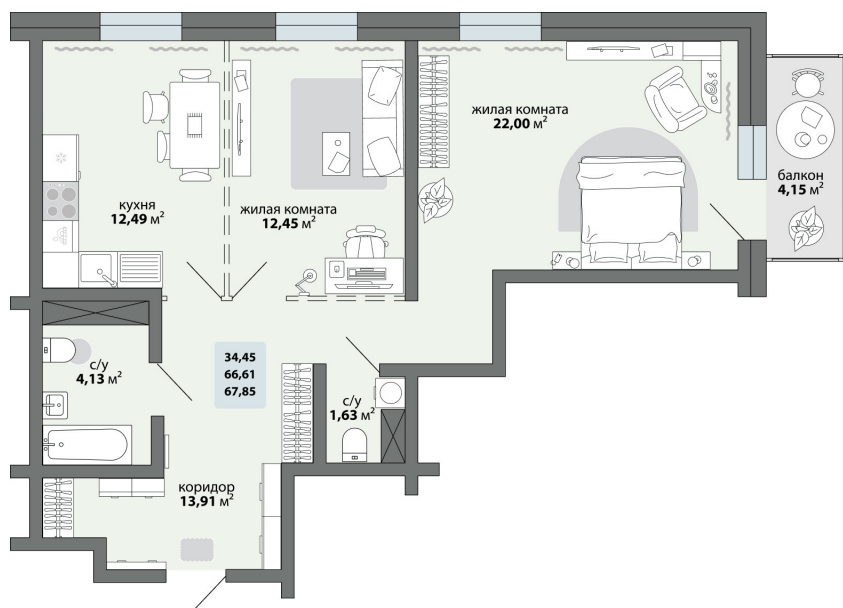

2-комнатная квартира 67.85 м²

Природа Лайф

Жилой комплекс

Квартира № 78 Этаж 10 Дом Дом 2.2 ID 13308

Общая	67.85 м ²
Жилая	34.45 м ²
Кухня	12.49 м ²

67.85 м²

8 870 500 ₽

Ссылка на квартиру: <https://smit-invest.ru/flat/item/13308/>