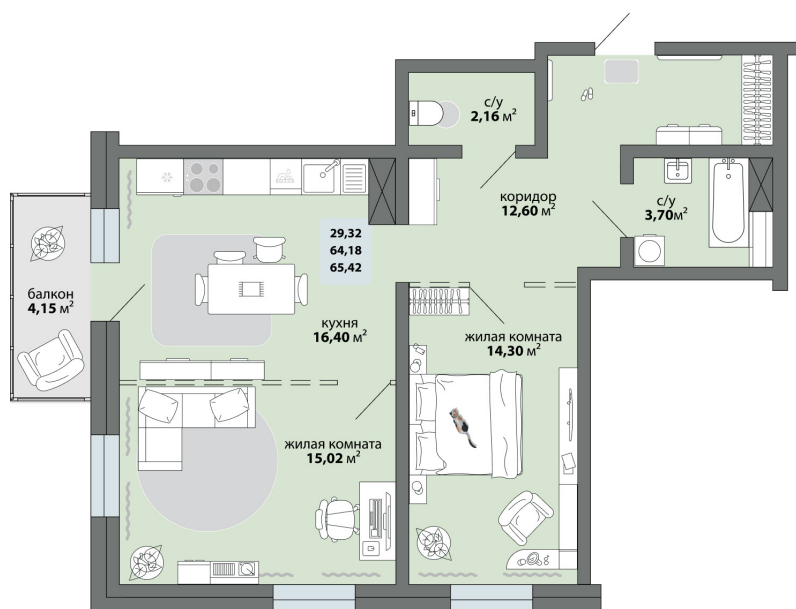

## 2-комнатная квартира 65.42 м<sup>2</sup>

Природа Лайф

Жилой комплекс

Квартира № 74    Этаж 10    Дом Дом 2.2    ID 13304

Общая	65.42 м <sup>2</sup>
Жилая	29.32 м <sup>2</sup>
Кухня	16.4 м <sup>2</sup>

65.42 м<sup>2</sup>