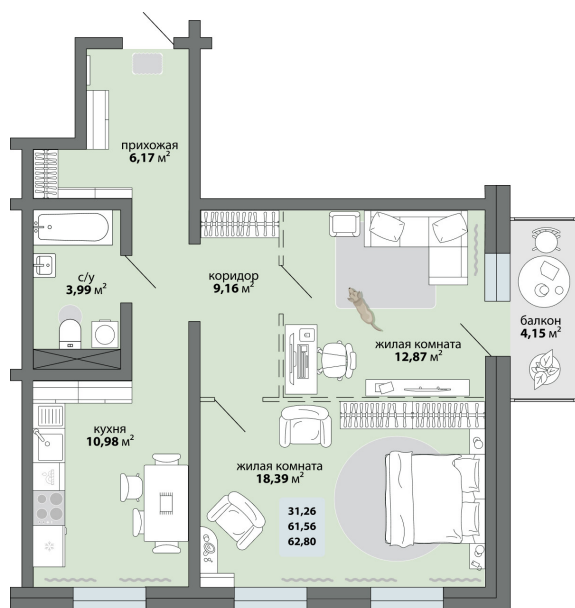

2-комнатная квартира 62.8 м²

Природа Лайф

Жилой комплекс

Квартира № 72 Этаж 10 Дом Дом 2.2 ID 13302

Общая	62.8 м ²
Жилая	31.26 м ²
Кухня	10.98 м ²

62.8 м²

8 214 000 ₽

Ссылка на квартиру: <https://smit-invest.ru/flat/item/13302/>