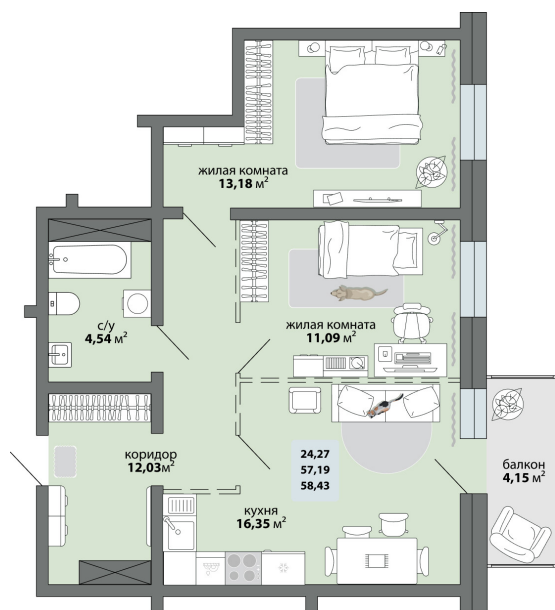

2-комнатная квартира 58.43 м²

Природа Лайф

Жилой комплекс

Квартира № 71 Этаж 9 Дом Дом 2.2 ID 13301

Общая	58.43 м ²
Жилая	24.27 м ²
Кухня	16.35 м ²

58.43 м²

7 645 900 ₽

Ссылка на квартиру: <https://smit-invest.ru/flat/item/13301/>