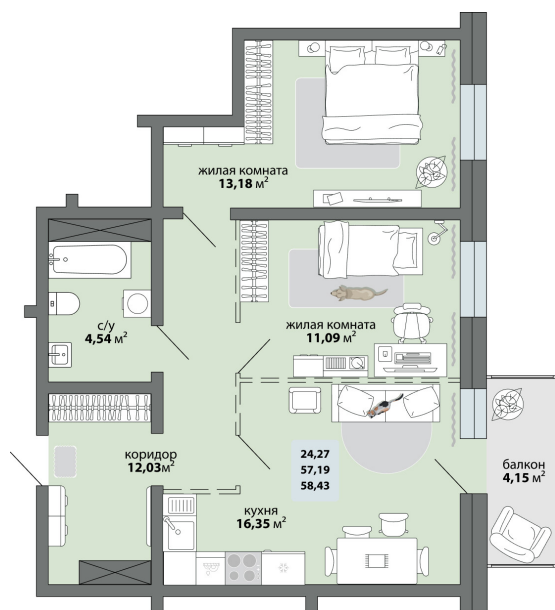

2-комнатная квартира 58.43 м²

Природа Лайф

Жилой комплекс

Квартира № 95 Этаж 12 Дом Дом 2.2 ID 13294

Общая 58.43 м²

Жилая 24.27 м²

Кухня 16.35 м²

58.43 м²