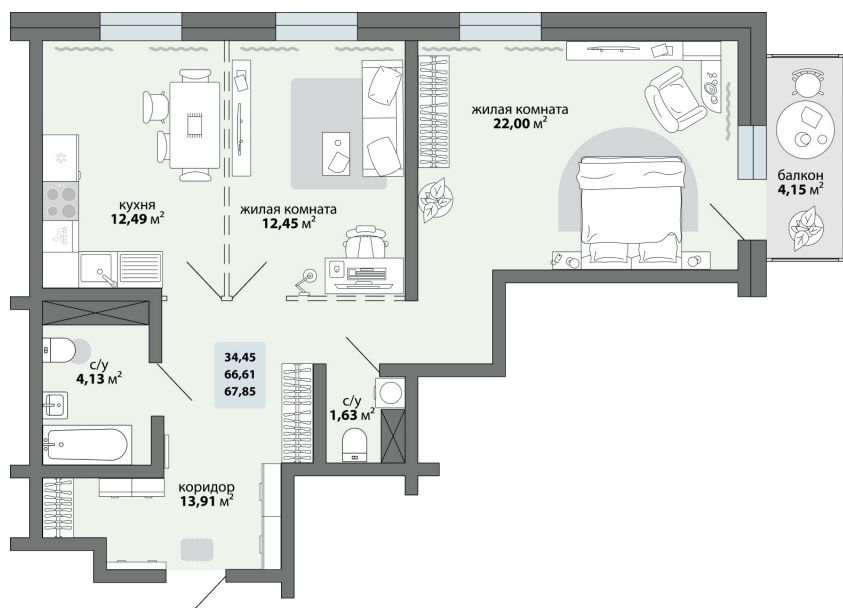

2-комнатная квартира 67.85 м²

Природа Лайф

Жилой комплекс

Квартира № 94 Этаж 12 Дом Дом 2.2 ID 13293

Общая	67.85 м ²
Жилая	34.45 м ²
Кухня	12.49 м ²

67.85 м²

8 870 500 ₽

Ссылка на квартиру: <https://smit-invest.ru/flat/item/13293/>