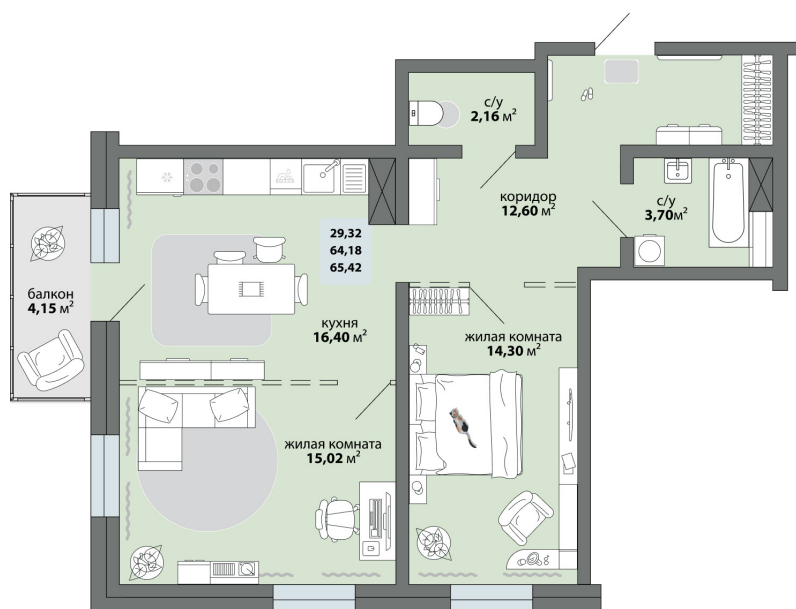

2-комнатная квартира 65.42 м²

Природа Лайф

Жилой комплекс

Квартира № 90 Этаж 12 Дом Дом 2.2 ID 13289

Общая	65.42 м ²
Жилая	29.32 м ²
Кухня	16.4 м ²

65.42 м²

8 554 600 ₽

Ссылка на квартиру: <https://smit-invest.ru/flat/item/13289/>