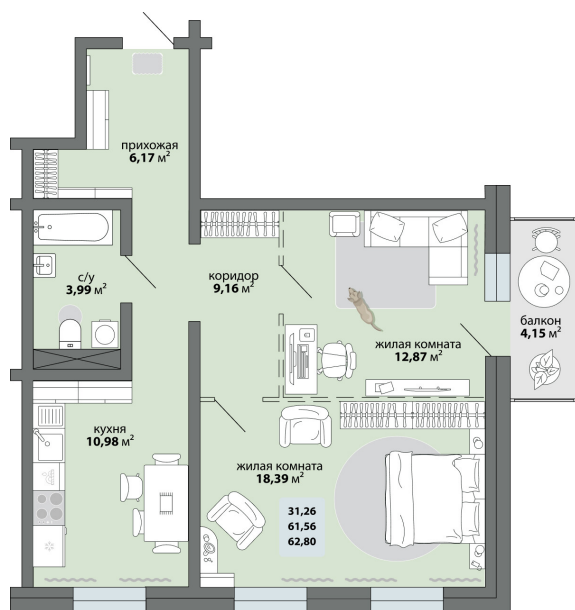

## 2-комнатная квартира 62.8 м<sup>2</sup>

Природа Лайф

Жилой комплекс

Квартира № 112    Этаж 15    Дом Дом 2.2    ID 13287

Общая	62.8 м <sup>2</sup>
Жилая	31.26 м <sup>2</sup>
Кухня	10.98 м <sup>2</sup>

62.8 м<sup>2</sup>