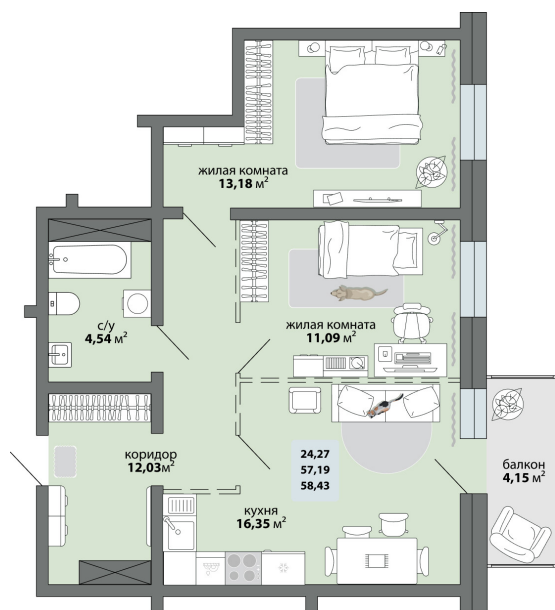

2-комнатная квартира 58.43 м²

Природа Лайф

Жилой комплекс

Квартира № 111 Этаж 14 Дом Дом 2.2 ID 13286

Общая	58.43 м ²
Жилая	24.27 м ²
Кухня	16.35 м ²

58.43 м²

7 645 900 ₽

Ссылка на квартиру: <https://smit-invest.ru/flat/item/13286/>