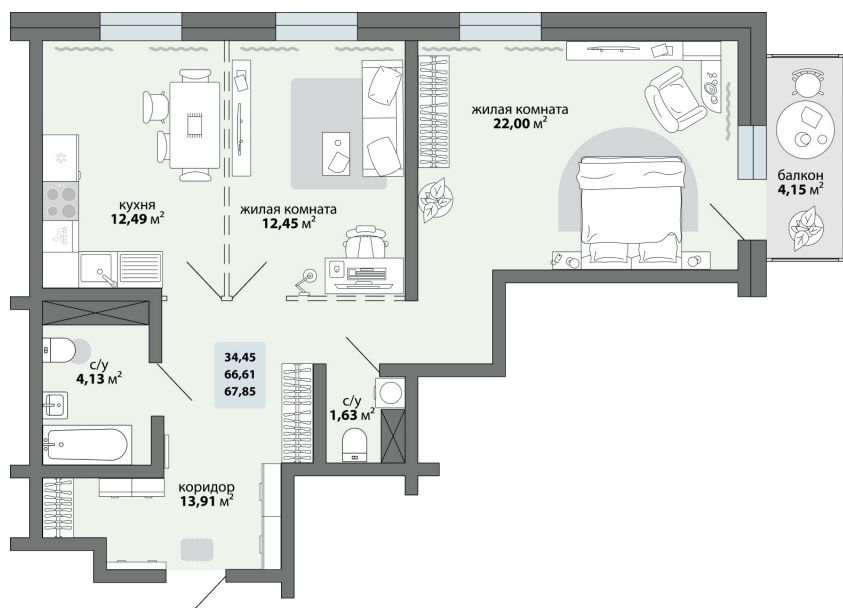

2-комнатная квартира 67.85 м²

Природа Лайф

Жилой комплекс

Квартира № 110 Этаж 14 Дом Дом 2.2 ID 13285

Общая	67.85 м ²
Жилая	34.45 м ²
Кухня	12.49 м ²

67.85 м²

8 870 500 ₽

Ссылка на квартиру: <https://smit-invest.ru/flat/item/13285/>