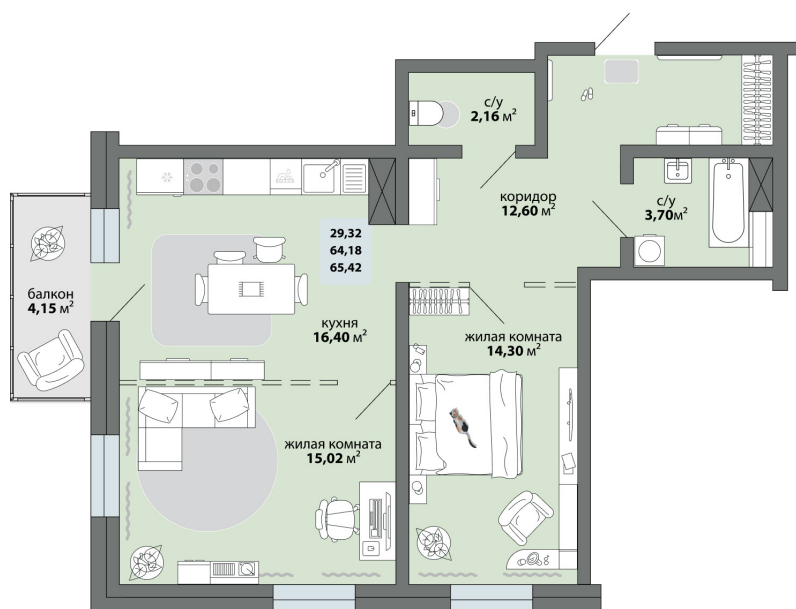

## 2-комнатная квартира 65.42 м<sup>2</sup>

Природа Лайф

Жилой комплекс

Квартира № 106    Этаж 14    Дом Дом 2.2    ID 13281

Общая	65.42 м <sup>2</sup>
Жилая	29.32 м <sup>2</sup>
Кухня	16.4 м <sup>2</sup>

65.42 м<sup>2</sup>

8 554 600 ₽

Ссылка на квартиру: <https://smit-invest.ru/flat/item/13281/>

Подробнее