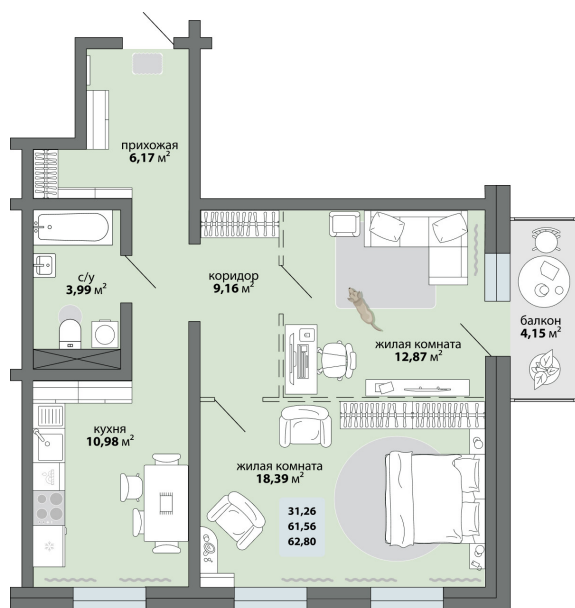

2-комнатная квартира 62.8 м²

Природа Лайф

Жилой комплекс

Квартира № 104 Этаж 14 Дом Дом 2.2 ID 13279

Общая	62.8 м ²
Жилая	31.26 м ²
Кухня	10.98 м ²

62.8 м²

8 214 000 ₽

Ссылка на квартиру: <https://smit-invest.ru/flat/item/13279/>