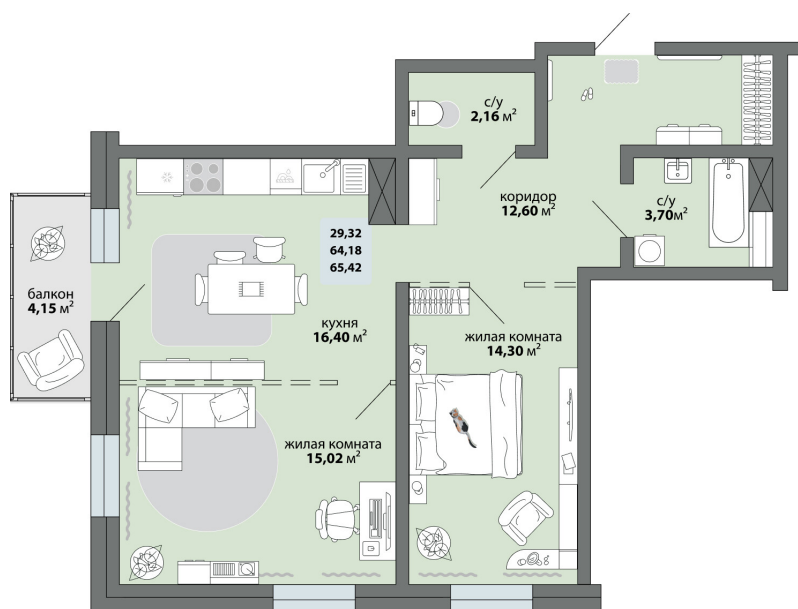

2-комнатная квартира 65.42 м²

Природа Лайф

Жилой комплекс

Квартира № 98 Этаж 13 Дом Дом 2.2 ID 13273

Общая	65.42 м ²
Жилая	29.32 м ²
Кухня	16.4 м ²

65.42 м²

8 554 600 ₽

Ссылка на квартиру: <https://smit-invest.ru/flat/item/13273/>