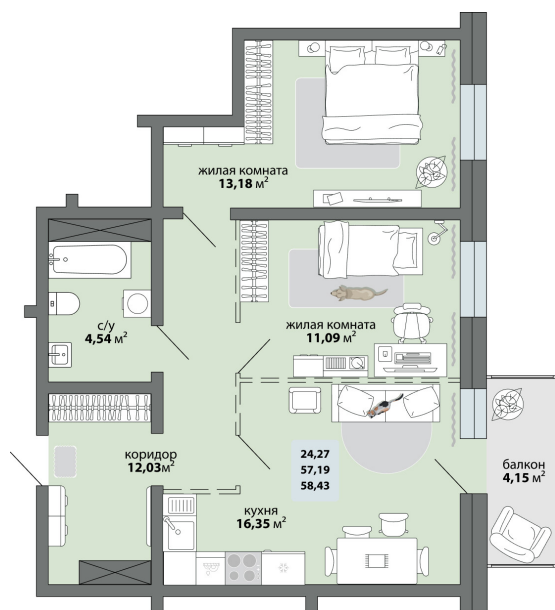

2-комнатная квартира 58.43 м²

Природа Лайф

Жилой комплекс

Квартира № 127 Этаж 16 Дом Дом 2.2 ID 13272

Общая 58.43 м²

Жилая 24.27 м²

Кухня 16.35 м²

58.43 м²