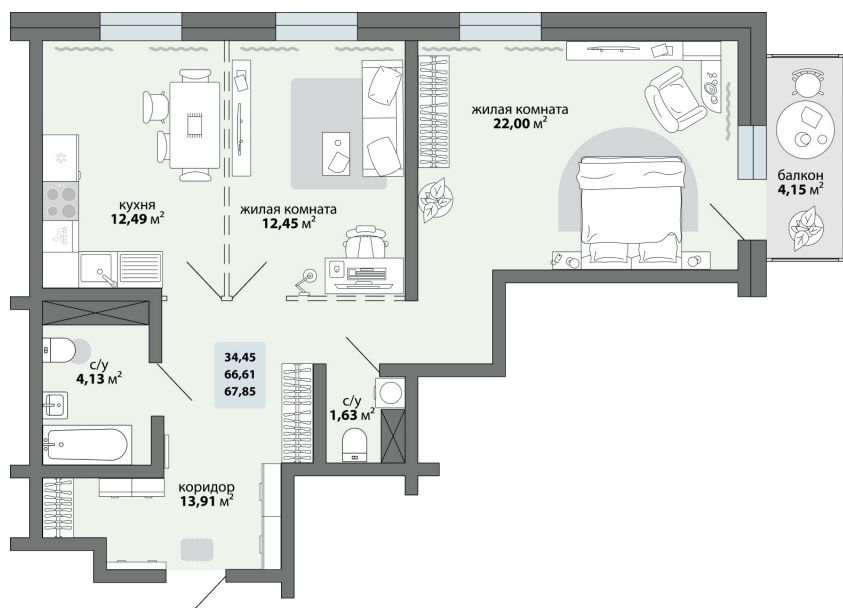

2-комнатная квартира 67.85 м²

Природа Лайф

Жилой комплекс

Квартира № 126 Этаж 16 Дом Дом 2.2 ID 13271

Общая	67.85 м ²
Жилая	34.45 м ²
Кухня	12.49 м ²

67.85 м²

8 870 500 ₽

Ссылка на квартиру: <https://smit-invest.ru/flat/item/13271/>