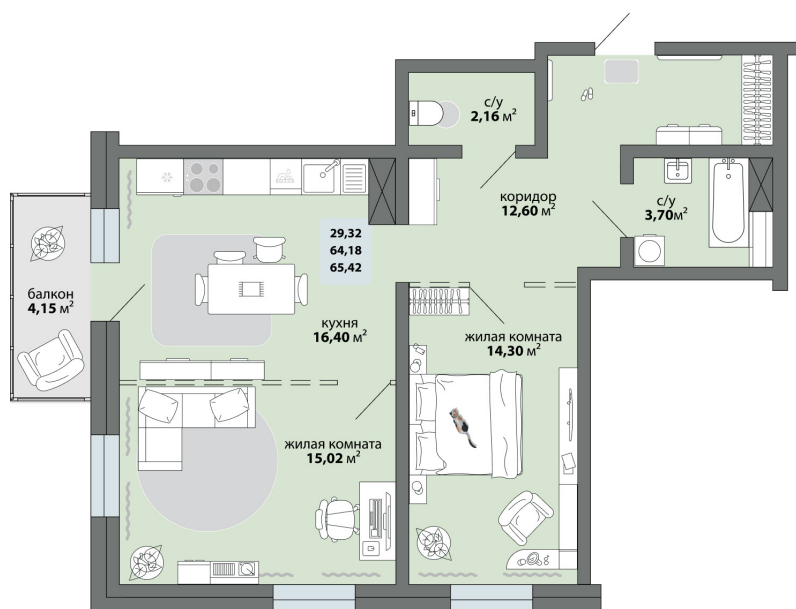

## 2-комнатная квартира 65.42 м<sup>2</sup>

Природа Лайф

Жилой комплекс

Квартира № 122    Этаж 16    Дом Дом 2.2    ID 13267

Общая	65.42 м <sup>2</sup>
Жилая	29.32 м <sup>2</sup>
Кухня	16.4 м <sup>2</sup>

65.42 м<sup>2</sup>

8 554 600 ₽

Ссылка на квартиру: <https://smit-invest.ru/flat/item/13267/>

Подробнее