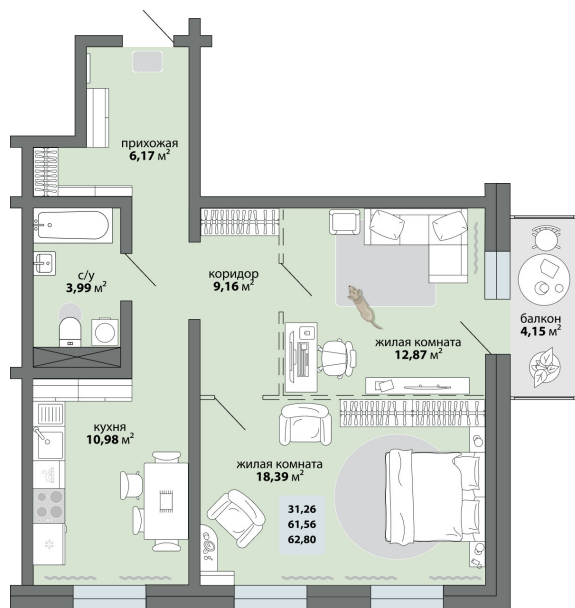

## 2-комнатная квартира 62.8 м<sup>2</sup>

Природа Лайф

Жилой комплекс

Квартира № 120    Этаж 16    Дом Дом 2.2    ID 13265

Общая	62.8 м <sup>2</sup>
Жилая	31.26 м <sup>2</sup>
Кухня	10.98 м <sup>2</sup>

62.8 м<sup>2</sup>